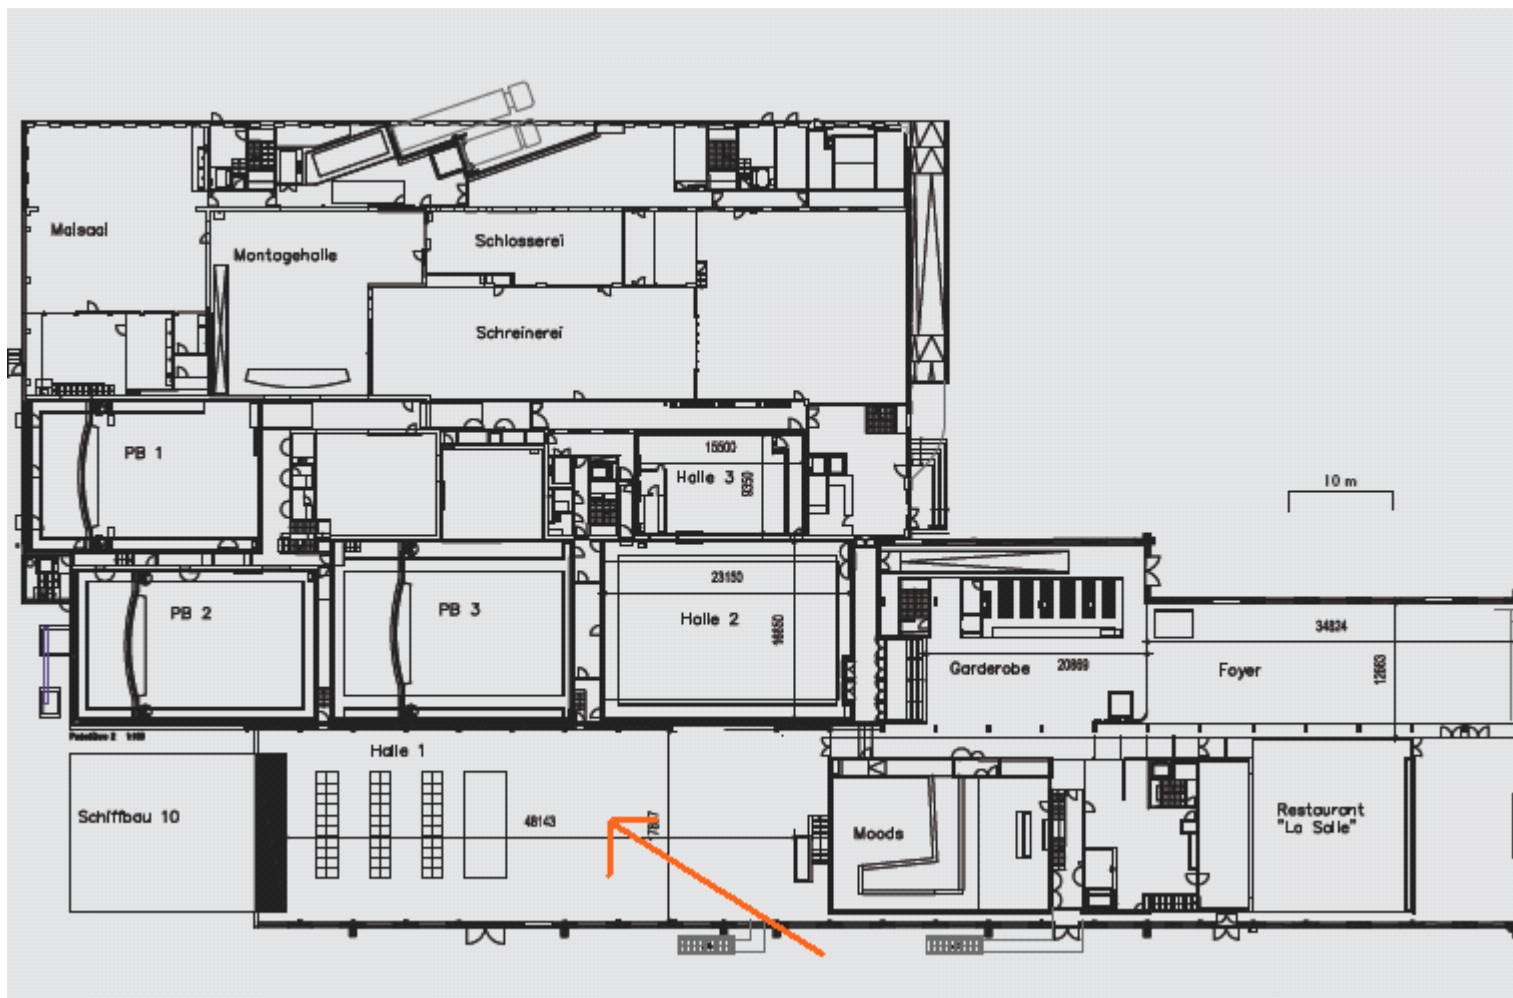

Galaabend im Schiffbau

Package-Kooperation mit der Mehag AG
und der Schiffbauhalle in Zürich

maag
eventhall

maag
musichall

Die Location

Bieten Sie Ihren Gästen das einmalige Ambiente der Theaterwelt.

Bis in die 1980er Jahre wurden auf dem Escher-Wyss Gelände in der neuen Hard Schiffe gebaut. Mit dem Umbau der Schiffbauhallen 1997 für das Schauspielhaus Zürich durch die Architekten ortner & ortner fiel der Startschuss für das heutige Trendquartier Zürich West, und im September 2000 wurde der Schiffbau mit dem Stück «Hotel Angst» von Christoph Marthaler eröffnet. Im Schiffbau sind nicht nur Werkstätten, Ateliers und Probebühnen unter einem Dach vereint, es sind auch drei neue Bühnen entstanden. Mit dem Restaurant LaSalle, der dazugehörigen NietturmBar sowie dem Jazzclub moods beheimatet der Schiffbau zudem drei angesagte Lokale.

maag
event**hall**

maag
music**hall**

Location

maag
eventhall

maag
musichall

Location

Von der Industriezone zur Veranstaltungslokalität

Die Halle 1 ist der grösste Raum im Schiffbau. Mit ihren rund 800m² bietet sie viele Möglichkeiten für unterschiedlichste Einrichtungen, Unterteilungen und Dekorationskonzepte.

inklusive:

- + **Die Lokalität:** Schiffbau – die Halle 1
- + **Das Essen:** Saisongerechtes 3-Gang Menü – zum selber Zusammenstellen, inkl. einfache Apérosnacks
- + **Die Getränke:** 1 Welcome-Drink pro Gast
- alle weiteren Getränke auf Bestellung; gegen Rechnung
- + **Die Technik:** Licht- & einfache Tonanlage, Rednerpult, Mikrofon und kleine Bühne, inkl. Technikprojektleiter
- + **Das Mobiliar:** Stehtische für Apéro, runde Tische & Stühle inkl. Gedeck, weisse Tischtücher und Servietten, 3 Windlichter
- + **Die Musik:** DJ (von dezenter Background Musik bis Partysound)
- + **Die Reinigung:** Zwischenreinigung, Toilettenbetreuung und Endreinigung
- + **Die Nebenkosten:** Strom, Wasser, Entsorgung