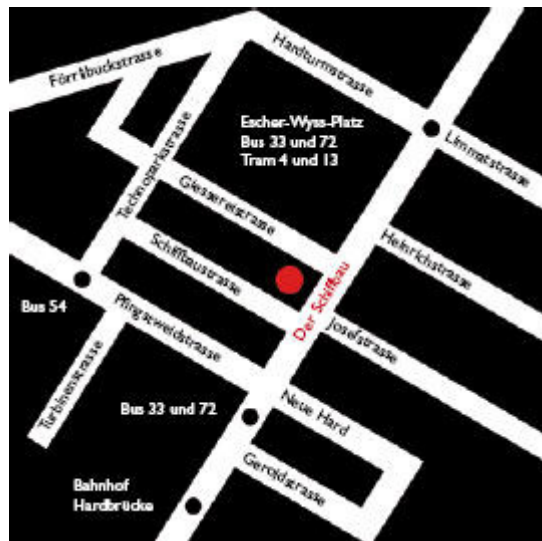

Kontakt

Maag EventHall AG
Hardstrasse 219
8005 Zürich

Kontakt Schiffbau Package

Nicole Zaugg

Tel: 044/444 26 77

E-Mail: nicole.zaugg@mehag.ch

maag
eventhall

maag
musichall