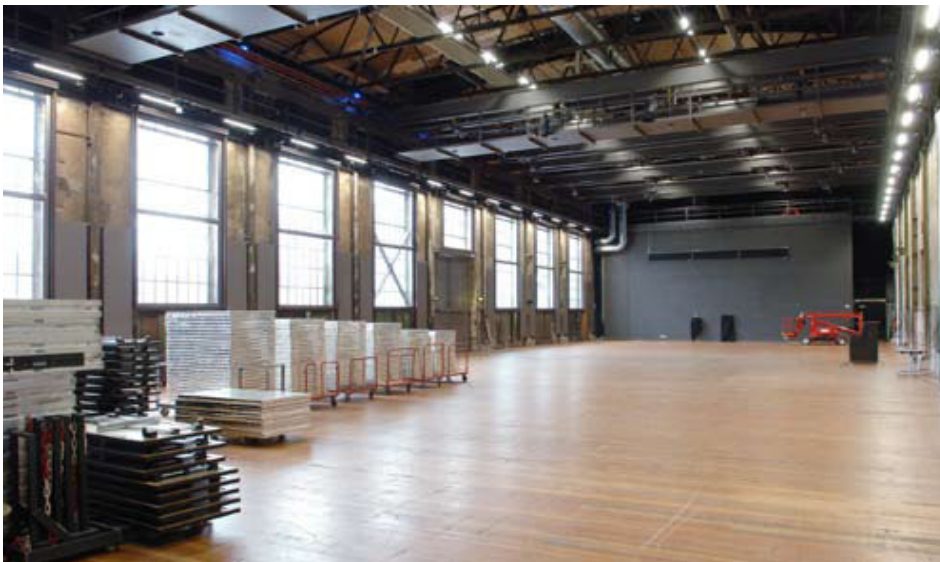

Location

Von der Industriezone zur Veranstaltungslokalität

Die Halle 1 ist der grösste Raum im Schiffbau. Mit ihren rund 800m² bietet sie viele Möglichkeiten für unterschiedlichste Einrichtungen, Unterteilungen und Dekorationskonzepte.

Die Package-Variante sieht runde 8-er Tische vor. So können zum Beispiel bei einem Galadiner bis zu 400 Personen an Rundtischen speisen

maag
eventhall

maag
musichall